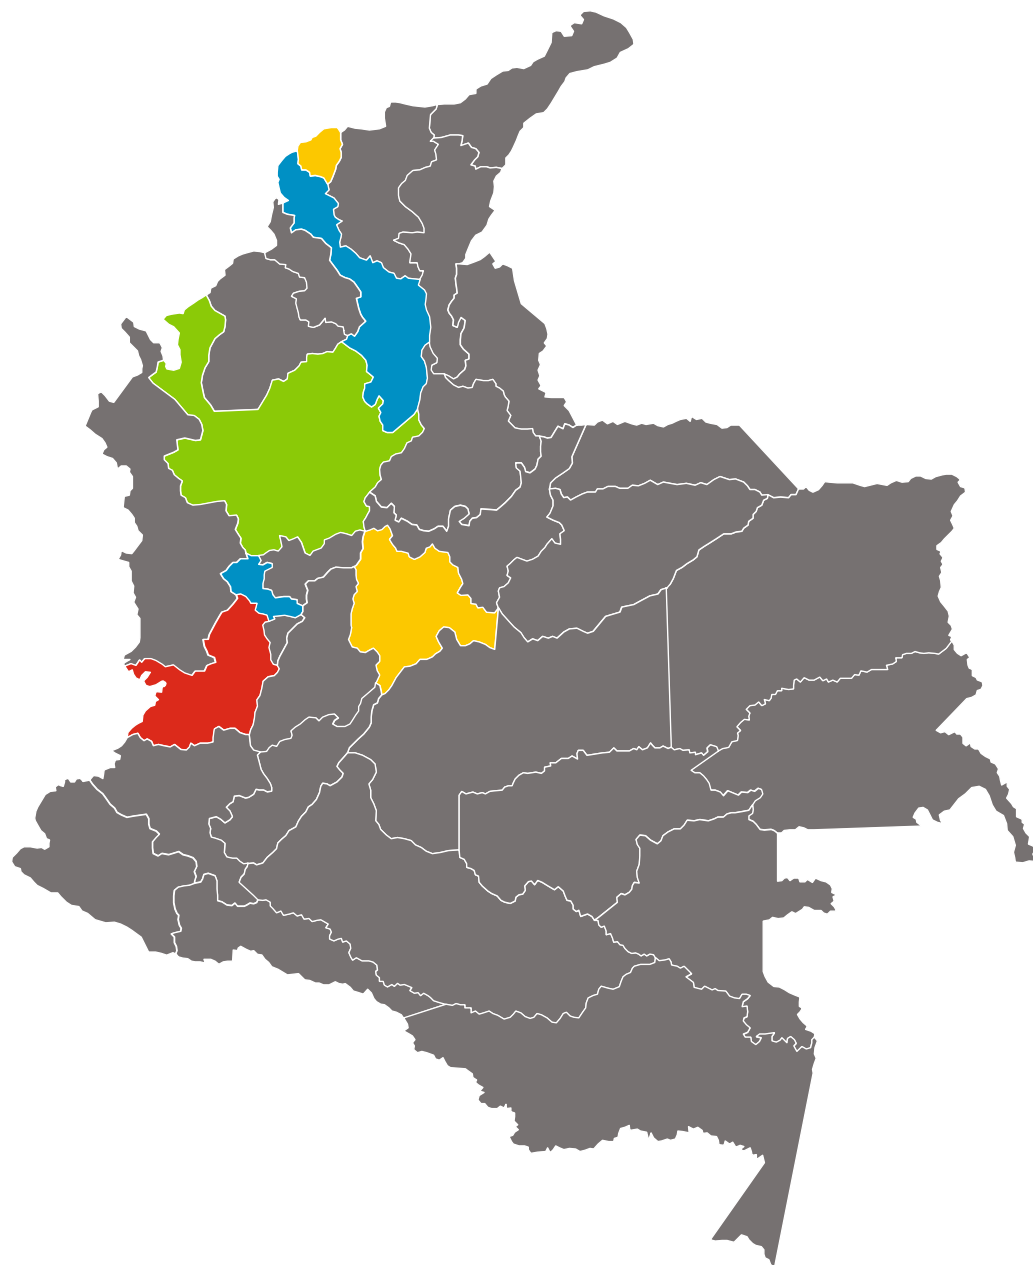

Magnum
LOGÍSTICA OTM

www.magnumlogistics.com.co

Hacemos parte del
Grupo MAGNUM LOGISTICS S.A.
El cual es un operador logístico
integral con 20 años de experiencia en
el sector, siendo un aliado estratégico,
facilitando soluciones integrales a la
medida de los clientes.

CONOCIMIENTO
INNOVACIÓN
TECNOLOGÍA

NUESTRAS SUCURSALES

Oficinas principales

Sede Antioquia

- **Oficina Medellín:** Calle 16 No 41 -210
Edificio La Compañía - Of. 404-405-104

- **Sucursal Rionegro:** Zona Franca Rionegro
Bodega 7

Sede Valle del Cauca

- **Oficina Cali:** Calle 64N Nro5BN-146 Ofc 107G
Centro Empresa Barrio La Flora Cali-Valle.

- **Zona Franca Pacifico:** KM 6 lote 7 manzana B
Zona franca del pacifico

- **Sede Buenaventura:** Calle 7 No 3 -06
Edificio Pacific TradeCenter

LOGISTICA OTM

Servicio de transporte «puerta a puerta» actuando como intermediario del destinatario o de los transportistas de las operaciones de transporte multimodal.

ADUANAS

Asesoría y Servicios de Intermediación Aduanera para Importaciones y Exportaciones.